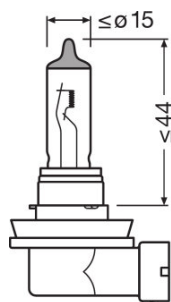

Техническое описание продукта

Technical data

Информация о продукте

Номер заказа	64211
Применение (категория и специфика)	Галогенная лампа головного света

Электрические параметры

Мощность на входе	62 Вт ¹⁾
Номинальное напряжение	12,0 В
Номинальная мощность	55,00 Вт
Тестовое напряжение	13,2 В

¹⁾ Максимум

Фотометрические данные

Световой поток	1350 лм
Допуск по отклонению светового потока	±10 %

Размеры и вес

Диаметр	12,0 mm
Вес продукта	22,56 g
Длина	68,4 mm

Срок службы

Продолжительность жизни B3	350 h
Срок службы Tc	580 h