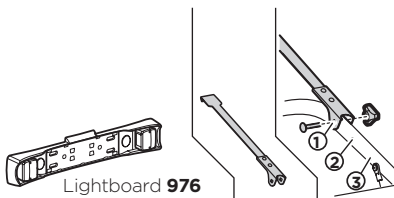

AUDI A6 Allroad, 5-dr Estate, 06-12	Does not cover the rear lights	9115	2
AUDI A6 Avant, 5-dr Estate, 94-97	Does not cover the rear lights	-	3
AUDI A6 Avant, 5-dr Estate, 05-10	Does not cover the rear lights	9115	2
BMW 5-Series Touring (E39), 5-dr Estate, 97-00	Does not cover the rear lights	-	3
CHEVROLET Lacetti, 5-dr Estate, 04-11	Does not cover the rear lights	-	3
CHEVROLET Nubira, 5-dr Estate, 04-11	Does not cover the rear lights	-	3
CHEVROLET Tacuma, 5-dr Estate, 04-08	Lightboard 976 recommended	-	2
CHEVROLET Trans Sport, 5-dr MPV, 97-05	Does not cover the rear lights	9111	2
CHEVROLET Uplander, 5-dr VAN, 05-09	Does not cover the rear lights	9111	2
CHRYSLER Grand Voyager, 5-dr MPV, 96-00	Does not cover the rear lights	9111	2
CHRYSLER Grand Voyager, 5-dr MPV, 01-07	Does not cover the rear lights	9111	1
CHRYSLER Voyager, 5-dr MPV, 88-95	Does not cover the rear lights	-	1
CHRYSLER Voyager, 5-dr MPV, 96-00	Does not cover the rear lights	9111	2
CHRYSLER Voyager, 5-dr MPV, 01-07	Does not cover the rear lights	9111	1
CITROËN C3 Picasso, 5-dr MPV, 09-	Lightboard 976 recommended	-	3
CITROËN Evasion, 5-dr MPV, 94-02	Does not cover the rear lights	9111	2
CITROËN Xsara Picasso, 5-dr MPV, 00-12	Does not cover the rear lights	9111	1
DACIA Duster, 5-dr SUV, 10-	Lightboard 976 recommended	9115	2
DACIA Logan MCV, 5-dr Estate, 13-	Lightboard 976 recommended	-	1
DACIA Sandero, 5-dr Hatchback, 08-12	Lightboard 976 recommended	-	3
DACIA Sandero StepWay, 5-dr SUV, 09-12	Lightboard 976 recommended	-	3
DAEWOO Tacuma, 5-dr Estate, 00-08	Lightboard 976 recommended	-	2
DAIHATSU Charade, 3/5-dr Hatchback, 07-11	Lightboard 976 recommended	-	3
DAIHATSU Cuore II, 3/5-dr Hatchback, 06-11	Lightboard 976 recommended	-	3
DAIHATSU Sirion, 5-dr Hatchback, 98-05	Does not cover the rear lights	-	2
DAIHATSU Trevis, 5-dr Hatchback, 04-09	Does not cover the rear lights	-	3
DODGE Caravan, 5-dr MPV, 88-95	Does not cover the rear lights	-	1
DODGE Caravan, 5-dr MPV, 96-00	Does not cover the rear lights	9111	2
DODGE Caravan, 5-dr MPV, 01-07	Does not cover the rear lights	9111	1