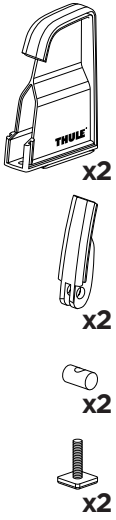

➤ Instructions

Thule Load Stop 314000

- EN** Load Stop for roof-mounted racks
FR Arrêteur pour barres de toit
ES Load Stop para racks de techo
DE Ladungsbegrenzer für Dachträger
NL Laadstop voor dakdragers
PT Load Stop para barras de tejadilho
IT Load Stop per portapacchi da installare sul tetto
SV Laststopp för takmonterade räckor
DK Laststop til tagbjælter
NO Load Stop til takmonterte stativer
FI Kuormanraajaaja katolle asennettaviin telineisiin
IS Festiklemma fyrir grindur á þak
ET Katusele paigaldatav koormapiiraja
LV Kravas atduris uz jumta uzstādāmiem bagāžniekiem
LT Krovinio ribotuvas, skirtas ant stogo tvirtinamiems skersiniams
RU Ограничитель груза для накрышного багажника
UK Обмежувач навантаження для багажників для даху
PL Ogranicznik ładunku na bagażnik montowany na dachu
CS Zarážka pro střešní nosiče
HU Rakományűtköző tetőcsomagtartóhoz
RO Opritor încărcătură pentru cadru de bare montate pe acoperiș

HE מעצור טעינה לגג הרכב

AR مصد حمولة للحوامل المثبتة على السقف

ZH (CN) 车顶架装载栓

ZH (TW) 車頂架專用阻滑架

JA ルーフマウント型ラック用ロードストップ

KO 루프 장착 랙용 Load Stop

TH ที่กั้นสิ่งของไหลสำหรับแร็คหลังคา

MS Hentian Pemuatan untuk rak yang dipasang pada bumbung

i

THULE
ProBar Evo

i

380 g

10-15 kg

click

1

2