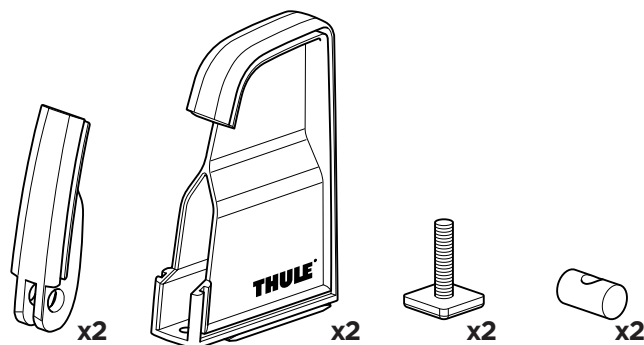

HE מעצור טעינה לגג הרכב

AR مصد حمولة للحوامل المثبتة على السقف

ZH (CN) 车顶架装载栓

ZH (TW) 車頂架專用阻滑架

JA ルーフマウント型ラック用ロードストップ

KO 루프 장착 랙용 Load Stop

TH ที่กั้นสิ่งของไหลสำหรับแร็คหลังคา

MS Hentian Pemuatan untuk rak yang dipasang pada bumbung