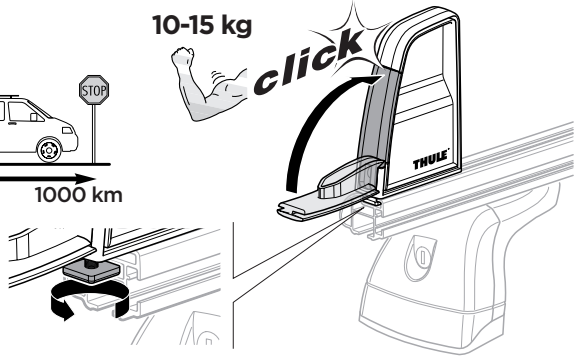

10-15 kg

click