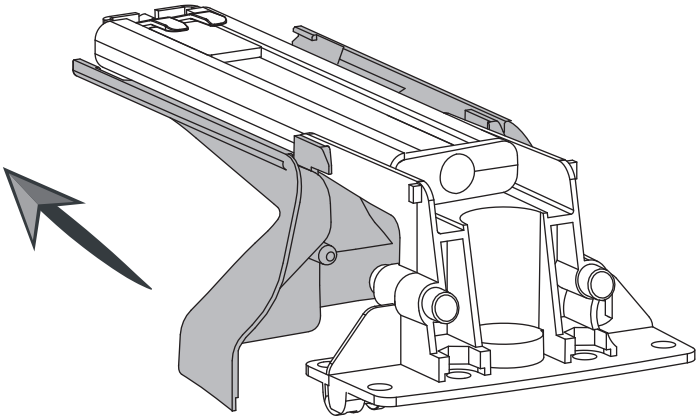

Дополнение к инструкции

Установка багажной системы в штатные места
FAW Bestune T99 (5-dr SUV) 19-

Комплект адаптеров

1

2

3

Таблица
сборки

50xx

4

5

6

7

Рекомендуем устанавливать багажную систему в первые и третьи штатные места

8