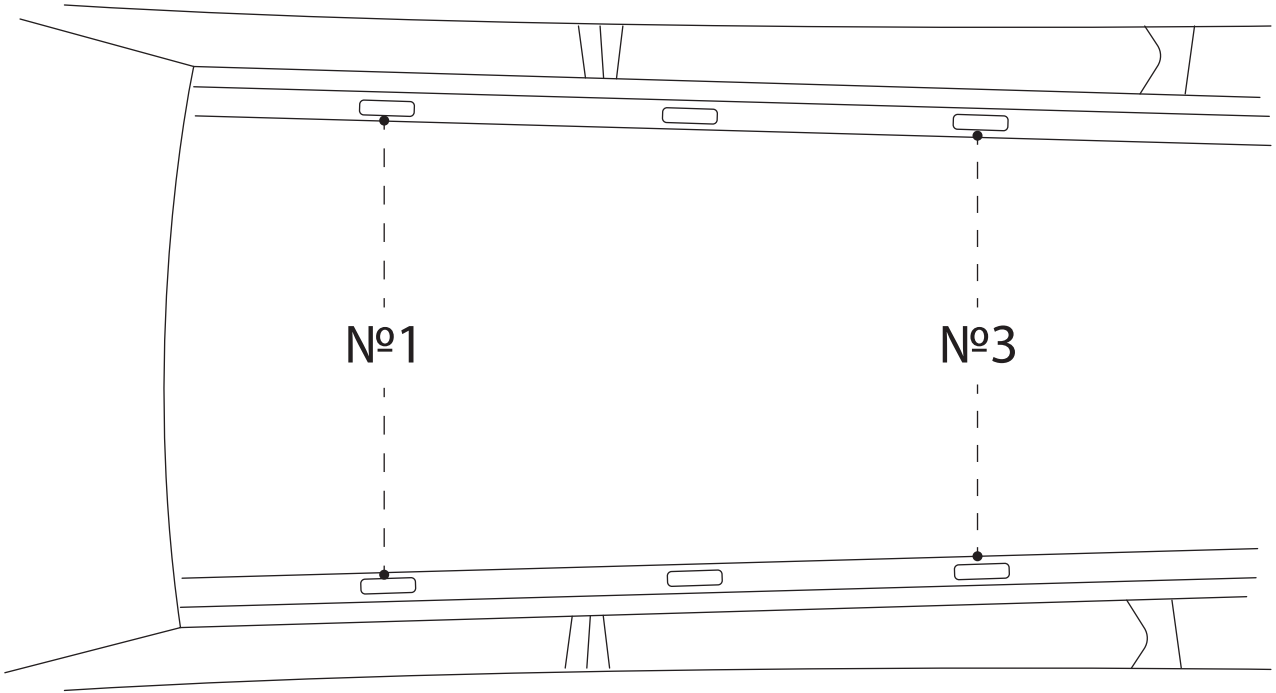

Дополнение к инструкции

Установка багажной системы в штатные места
FAW Bestune T99 (5-dr SUV) 19-

Комплект адаптеров

1

2

3

Таблица
сборки

50xx

4

5

6

7

Рекомендуем устанавливать багажную систему в первые и третьи штатные места

8