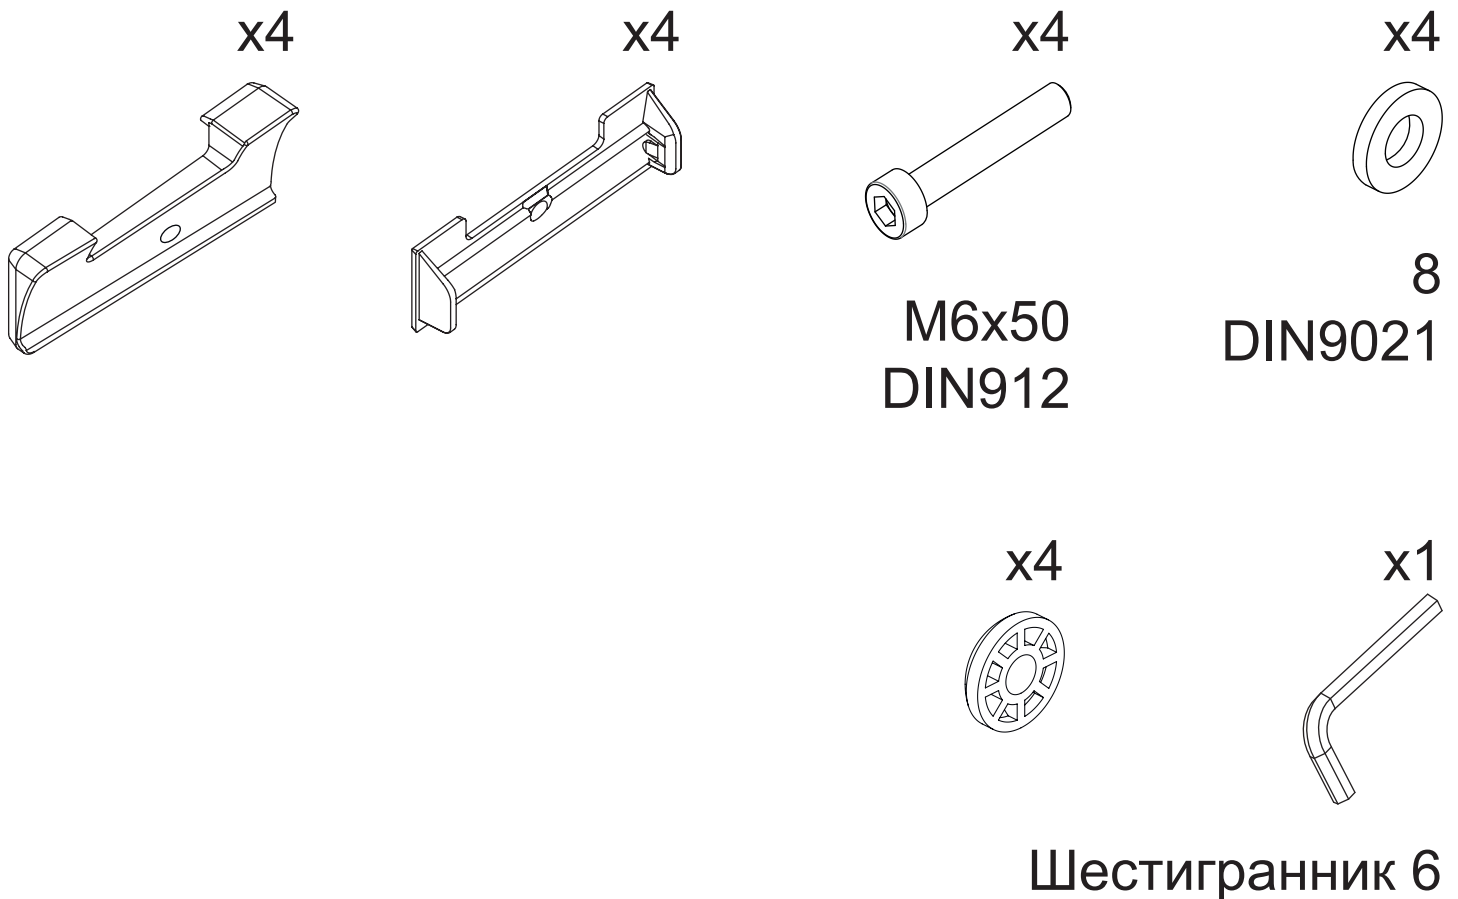

Дополнение к инструкции

Установка багажной системы в штатные места
FAW Bestune T99 (5-dr SUV) 19-

Комплект адаптеров

1

2

3

Таблица
сборки

50xx

4

5

6

7

Рекомендуем устанавливать багажную систему в первые и третьи штатные места

8