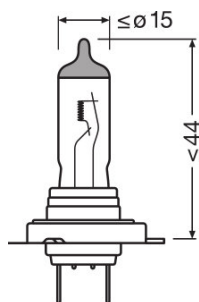

#### Размеры и вес

Вес продукта	12,50 g
Длина	59,0 mm