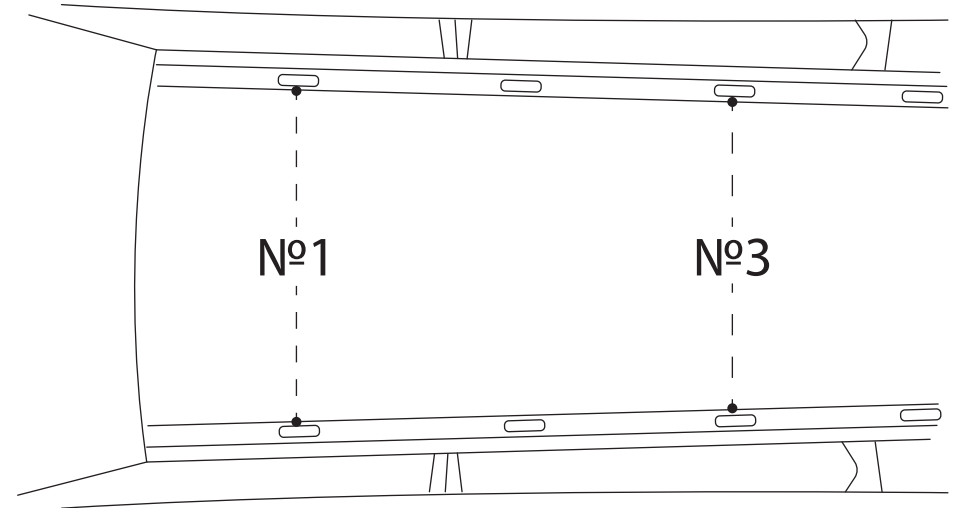

Дополнение по установке багажной системы АТЛАНТ в штатные места

FAW Bestune T99 (5-dr SUV) 19-...

Адаптер опоры E

Опора 7002

Установка багажной системы

1

2

Рекомендуем устанавливать багажную систему в первые и третьи штатные места

№1

№3

Подушки 5025, 5026

Подушки 5011

Винты М6х40

Винты М6х35

Линейки 166 мм

Линейки 151 мм