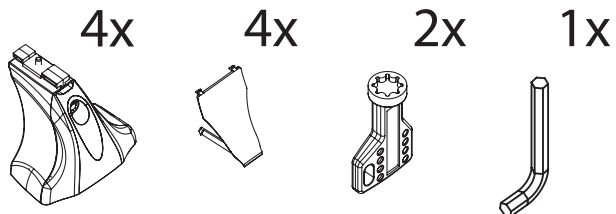

Дополнение по установке багажной системы АТЛАНТ в штатные места

FAW Bestune T99 (5-dr SUV) 19-...

Адаптер опоры E

Опора 7002

Установка багажной системы

1

2

Рекомендуем устанавливать багажную систему в первые и третьи штатные места

№1

№3

Подушки 5025, 5026

Подушки 5011

Винты М6х40

Винты М6х35

Линейки 166 мм

Линейки 151 мм