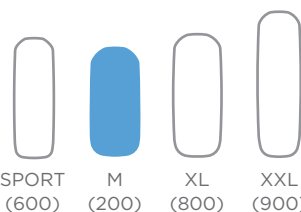

THULE MOTION BOXLINE

5 years warranty
Jahre Garantie
ans de garantie
años de garantía

CITY CRASH
Complies with DIN/ISO norm