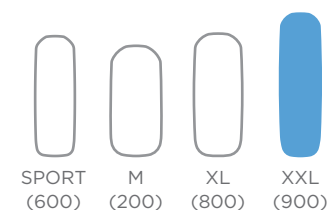

THULE MOTION BOXLINE

5 years warranty
Jahre Garantie
ans de garantie
años de garantía

CITY CRASH
Complies with DIN/ISO norm